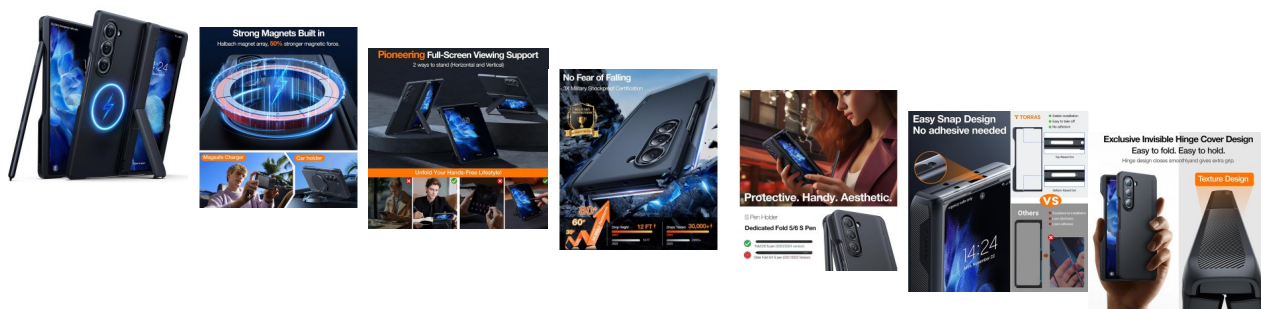

## Samsung Galaxy Z Fold 6 estuche antigolpes compatible Magsafe protección de bisagra y slot S Pen

Samsung Galaxy Z Fold 6 estuche antigolpes compatible Magsafe protección de bisagra y slot S Pen

Calificación: Sin calificación

## Descripción

Revolucionario salto Astand: El diseño de la funda Z Fold 6 combina un soporte, imán, bisagra y más, lo que te permite utilizar el soporte, cargar tu teléfono o protegerlo en cualquier momento y en cualquier lugar, todo mientras que requiere muchos menos accesorios. La funda Z Fold 6, fabricada con un soporte integrado en la cubierta de la bisagra, apoya tu teléfono en una posición vertical u horizontal, lo que te permite disfrutar de una visualización de pantalla completa manos libres.

Bloquea tu cargador firmemente: la funda Z Fold 6 MagSafe cuenta con un anillo magnético integrado de 2ª generación que se alinea perfectamente y se bloquea en su lugar, asegurando una compatibilidad impecable con los accesorios MagSafe. Aunque el Z Fold 6 no tiene capacidades magnéticas integradas, aún puedes disfrutar usando accesorios magnéticos con esta innovadora funda magnética Z Fold 6

Más resistente que nunca: construida con una cubierta a prueba de golpes para la bisagra, un parachoques fuerte con una estructura de amortiguación de 3 capas en los bordes y biseles elevados para la pantalla y la cámara, esta funda para Samsung Z Fold 6 está probada para superar los estándares de protección militar y ha ganado la certificación oficial, dándote más confianza que nunca