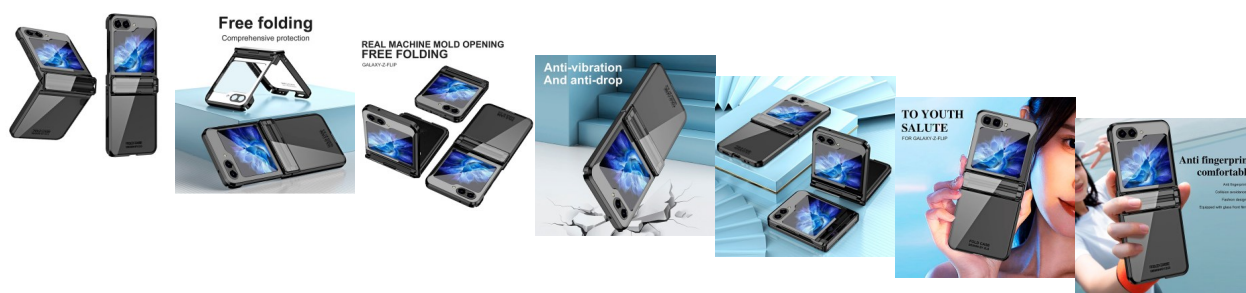

Samsung Galaxy Z Flip 6 estuche protector transparente galvanizada con protección de bisagras

Samsung Galaxy Z Flip 6 estuche protector transparente galvanizada con protección de bisagras

Calificación: Sin calificación

Precio

? 12495,00

No Disponible
Viene en Camino

[Haga una pregunta sobre este producto](#)

Descripción

Estilo: Caja de cubierta de cristal de PC de chapa transparente (sin película protectora de pantalla) y bisel galvanizado, pulido de alto brillo de la cáscara, proceso de transparencia aumentado. Muestra la belleza original de tu teléfono. Colores elegantes y de lujo. Proceso de recubrimiento múltiple, textura de alta gama.

Proceso de galvanoplastia: este caso que utiliza tecnología avanzada, recubrimiento grueso, no se desvanece. La caja del teléfono Edge galvanizada de lujo le da a su teléfono un aspecto hermoso y brillante. Las características anti-arañazos y anti-huella digital mantendrán su teléfono limpio y nuevo todo el tiempo. La parte posterior transparente le permite ver el color primario del teléfono, y cualquier teléfono de color se verá hermoso con este estuche.

Diseño delgado: este estuche es delgado y ligero para una protección total, el diseño delgado permite que su teléfono se deslice dentro y fuera de su bolsillo con facilidad y se sienta muy bien en su mano, pero no resbaladizo. Además, sus lados curvados ergonómicos proporcionan un agarre definitivo y cómodo en sus manos.