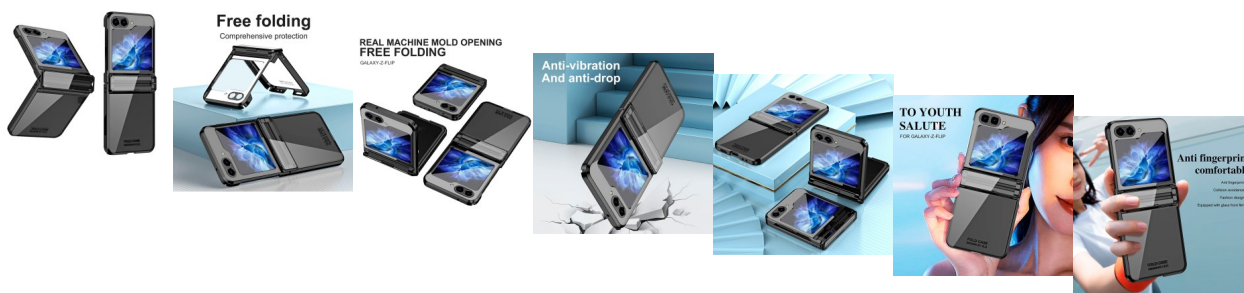

Samsung Galaxy Z Flip 6 estuche protector transparente galvanizada con protección de bisagras

Samsung Galaxy Z Flip 6 estuche protector transparente galvanizada con protección de bisagras

Calificación: Sin calificación

Estilo: Caja de cubierta de cristal de PC de chapa transparente (sin película protectora de pantalla) y bisel galvanizado, pulido de alto brillo de la cáscara, proceso de transparencia aumentado. Muestra la belleza original de tu teléfono. Colores elegantes y de lujo. Proceso de recubrimiento múltiple, textura de alta gama.

Proceso de galvanoplastia: este caso que utiliza tecnología avanzada, recubrimiento grueso, no se desvanece. La caja del teléfono Edge galvanizada de lujo le da a su teléfono un aspecto hermoso y brillante. Las características anti-arañazos y anti-huella digital mantendrán su teléfono limpio y nuevo todo el tiempo. La parte posterior transparente le permite ver el color primario del teléfono, y cualquier teléfono de color se verá hermoso con este estuche.

Diseño delgado: este estuche es delgado y ligero para una protección total, el diseño delgado permite que su teléfono se deslice dentro y fuera de su bolsillo con facilidad y se sienta muy bien en su mano, pero no resbaladizo. Además, sus lados curvados ergonómicos proporcionan un agarre definitivo y cómodo en sus manos.