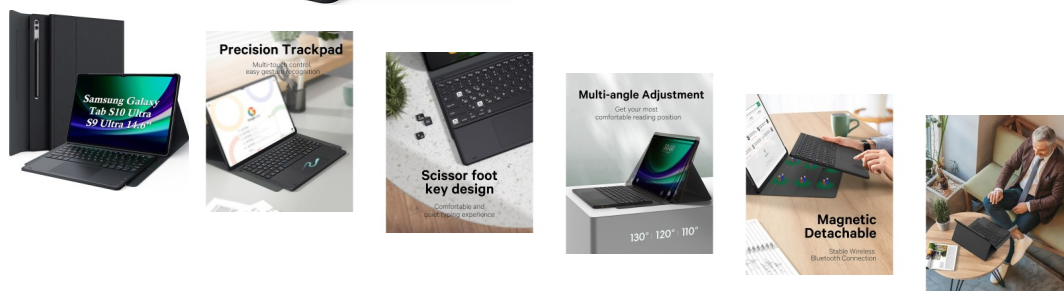

Samsung Galaxy Tab S8/S9/S10 Ultra 14.6" estuche magnético desmontable con teclado retroiluminado y touchpad

Samsung Galaxy Tab S8/S9/S10 Ultra 14.6" estuche magnético desmontable con teclado retroiluminado y touchpad

Panel táctil de precisión avanzada: mejore su experiencia de navegación con el panel táctil inteligente integrado en nuestra funda de teclado. Diseñado para el Galaxy Tab, este panel táctil admite controles multigestos, lo que permite realizar múltiples tareas rápidas y eficientes. Navega, cambia de aplicaciones y administra tareas con una facilidad y velocidad sin precedentes, lo que hace que tu tableta use más fluida y productiva.

Teclado magnético desmontable: Experimente la fusión perfecta de flexibilidad y funcionalidad con nuestro teclado Bluetooth elegante y ligero para el Galaxy Tab S10. Su diseño magnético garantiza una fijación segura y estable al tiempo que ofrece la versatilidad de posicionamiento personalizable. Transforma sin esfuerzo tu tableta en una mini computadora portátil, mejorando tu productividad y experiencia de usuario.

Diseño de ranura S Pen: la funda está meticulosamente diseñada para alinearse con las características únicas del Samsung Galaxy Tab. La ranura S Pen está estratégicamente posicionada para que coincida con la ubicación de carga magnética trasera de la tableta, lo que le permite colocar su S Pen directamente en la tableta para cargar. Esta integración perfecta no solo garantiza que tu lápiz esté cargado y listo para usar, sino que también lo mantiene conectado de forma segura y de fácil acceso.