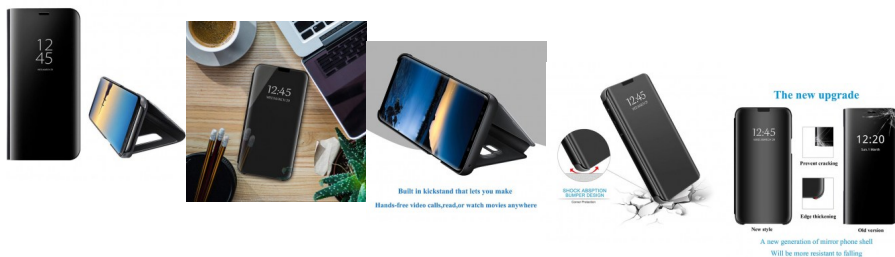

Samsung Galaxy S22 protector Clear View transparente

Samsung Galaxy S22 protector tipo Clear View con vista transparente

Calificación: Sin calificación

Precio

Modificador de variación de precio:

? 9995,00

? 9995,00

? 9995,00

No Disponible
Viene en Camino

[Haga una pregunta sobre este producto](#)

Descripción

Funda de espejo de lujo delgada con tapa que puede ser brillante chapado en espejo de maquillaje. La funda de espejo está hecha de policarbonato duro y piel sintética suave. Diseño único que permite un fácil acceso a todos los botones, controles y puertos sin tener que quitar el teléfono.

Clear Smart View: Cuando se enciende la pantalla, puedes ver la información a través de su funda sin tener que abrirla. La tapa abatible Clear View de 10% perspectiva le permite ver la fecha, hora y tiempo a través de la ventana de visualización.

Función de soporte: con este estuche será más fácil ver una película o vídeo en tu teléfono. Soporte integrado que te permite hacer videollamadas con manos libres, leer o ver películas en cualquier lugar cómodamente.