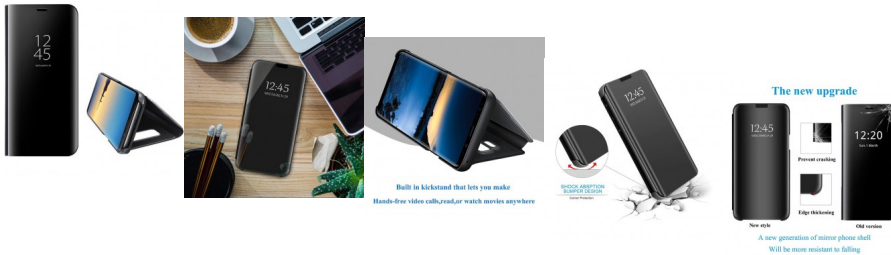

Samsung Galaxy S21+ protector Clear View transparente

Samsung Galaxy S21+ protector tipo Clear View con vista transparente

Calificación: Sin calificación

Precio

Modificador de variación de precio:

? 8995,00

? 8995,00

? 8995,00

No Disponible
Viene en Camino

[Haga una pregunta sobre este producto](#)

Descripción

Funda de espejo de lujo delgada con tapa que puede ser brillante chapado en espejo de maquillaje. La funda de espejo está hecha de policarbonato duro y piel sintética suave. Diseño único que permite un fácil acceso a todos los botones, controles y puertos sin tener que quitar el teléfono.

Clear Smart View: Cuando se enciende la pantalla, puedes ver la información a través de su funda sin tener que abrirla. La tapa abatible Clear View de 10% perspectiva le permite ver la fecha, hora y tiempo a través de la ventana de visualización.

Función de soporte: con este estuche será más fácil ver una película o vídeo en tu teléfono. Soporte integrado que te permite hacer videollamadas con manos libres, leer o ver películas en cualquier lugar cómodamente.