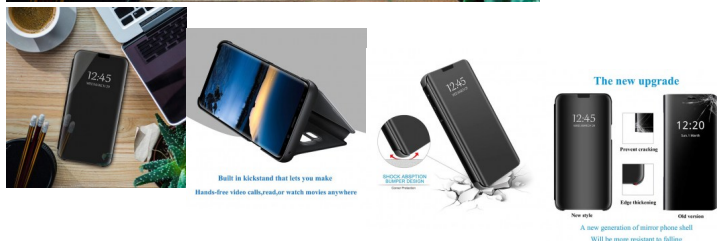

Samsung Galaxy S20+ protector Clear View transparente

Samsung Galaxy S20+ protector tipo Clear View con vista transparente

Calificación: Sin calificación

Precio

? 8995,00

No Disponible
Viene en Camino

[Haga una pregunta sobre este producto](#)

Descripción

Funda de espejo de lujo delgada con tapa que puede ser brillante chapado en espejo de maquillaje. La funda de espejo está hecha de policarbonato duro y piel sintética suave. Diseño único que permite un fácil acceso a todos los botones, controles y puertos sin tener que quitar el teléfono.

Clear Smart View: Cuando se enciende la pantalla, puedes ver la información a través de su funda sin tener que abrirla. La tapa abatible Clear View de 10% perspectiva le permite ver la fecha, hora y tiempo a través de la ventana de visualización.

Efecto espejo: Funda de lujo con espejo de maquillaje chapado brillante. Las carcasas para niñas con diseño de espejo son nuevas y pueden añadir belleza a tu teléfono y puede ayudarte si necesitas un espejo. Nota: hay protector de pantalla en la funda, por favor, quítalo antes de usar la funda.

Función de soporte: con este estuche será más fácil ver una película o vídeo en tu teléfono. Soporte integrado que te permite hacer videollamadas con manos libres, leer o ver películas en cualquier lugar cómodamente.