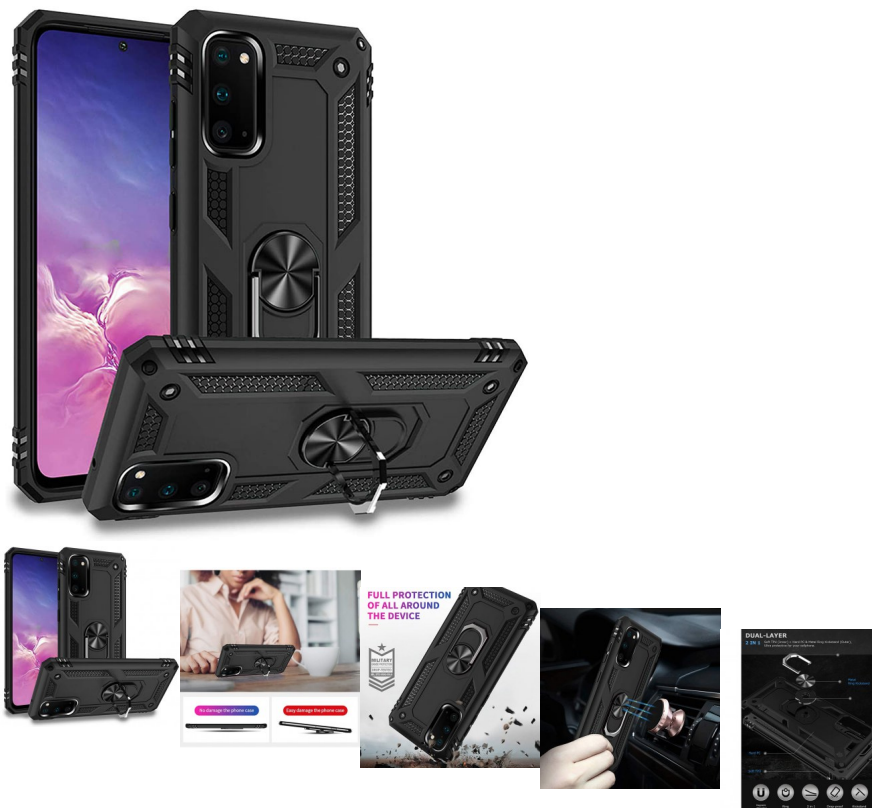

## Samsung Galaxy S20 estuche antigolpes con anillo

Samsung Galaxy S20 estuche magnético anti-golpes con anillo giratorio 2 en 1.

Calificación: Sin calificación

**Precio**

Modificador de variación de precio:

? 6995,00

? 6995,00

? 6995,00

[Haga una pregunta sobre este producto](#)

Descripción

Excelente absorción de golpes: el producto adopta el diseño PC + TPU dos en uno, con una carcasa de PC, que es fuerte y duradera y a prueba de choques; forrado con TPU,

buena flexibilidad, ajuste apretado, puede reducir efectivamente el desgaste; fuera del uso de recubrimiento de metal para PC resistente al desgaste, se siente bien, antideslizante, a prueba de sudor, anti huella digital, resistente a la suciedad, fácil de limpiar, suave a largo plazo como nuevo.

Soporte de imán de metal: diseño humanizado, soporte plegado incorporado, el soporte es perfecto para ver películas con manos libres, videos, imágenes, etc. El anillo de metal puede liberar su mano para asegurar un teléfono seguro. El imán puede colocarse en el soporte de navegación cuando conduce un automóvil. Para darle un viaje más seguro y conveniente. (No incluye el soporte de montaje magnético para automóvil).