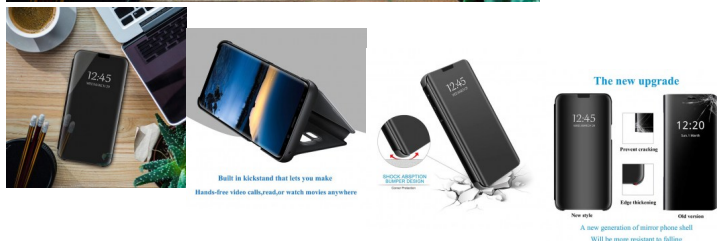

## Samsung Galaxy S10e protector Clear View transparente

Samsung Galaxy S10e protector tipo Clear View con vista transparente

Calificación: Sin calificación

**Precio**

? 9995,00

[Haga una pregunta sobre este producto](#)

### Descripción

Funda de espejo de lujo delgada con tapa que puede ser brillante chapado en espejo de maquillaje. La funda de espejo está hecha de policarbonato duro y piel sintética suave. Diseño único que permite un fácil acceso a todos los botones, controles y puertos sin tener que quitar el teléfono.

Clear Smart View: Cuando se enciende la pantalla, puedes ver la información a través de su funda sin tener que abrirla. La tapa abatible Clear View de 10% perspectiva le permite ver la fecha, hora y tiempo a través de la ventana de visualización.