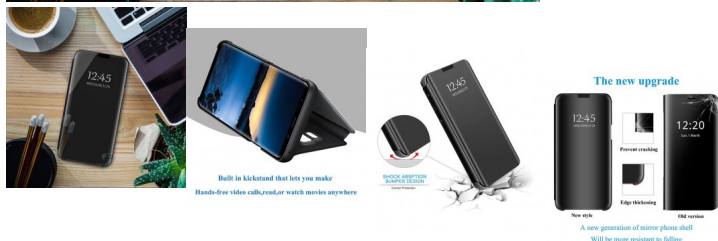

Samsung Galaxy Note 10 protector Clear View transparente

Samsung Galaxy Note 10 protector tipo Clear View con vista transparente

Calificación: Sin calificación

Precio

Modificador de variación de precio:

? 9995,00

? 9995,00

? 9995,00

[Haga una pregunta sobre este producto](#)

Descripción

Funda de espejo de lujo delgada con tapa que puede ser brillante chapado en espejo de maquillaje. La funda de espejo está hecha de

policarbonato duro y piel sintética suave. Diseño único que permite un fácil acceso a todos los botones, controles y puertos sin tener que quitar el teléfono.

Clear Smart View: Cuando se enciende la pantalla, puedes ver la información a través de su funda sin tener que abrirla. La tapa abatible Clear View de 10% perspectiva le permite ver la fecha, hora y tiempo a través de la ventana de visualización.