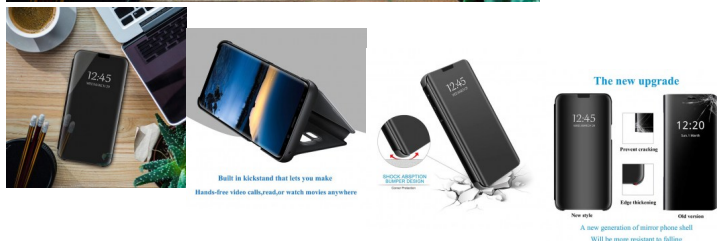

Samsung Galaxy Note 10 protector Clear View transparente

Samsung Galaxy Note 10 protector tipo Clear View con vista transparente

Calificación: Sin calificación

Precio

? 9995,00

[Haga una pregunta sobre este producto](#)

Descripción

Funda de espejo de lujo delgada con tapa que puede ser brillante chapado en espejo de maquillaje. La funda de espejo está hecha de policarbonato duro y piel sintética suave. Diseño único que permite un fácil acceso a todos los botones, controles y puertos sin tener que quitar el teléfono.

Clear Smart View: Cuando se enciende la pantalla, puedes ver la información a través de su funda sin tener que abrirla. La tapa abatible Clear View de 10% perspectiva le permite ver la fecha, hora y tiempo a través de la ventana de visualización.