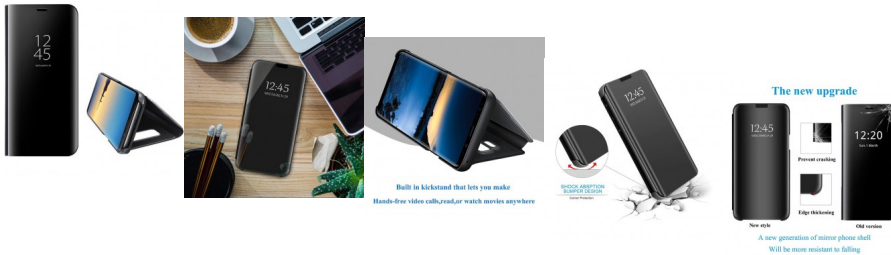

Samsung Galaxy A53 protector Clear View transparente

Samsung Galaxy A53 protector tipo Clear View con vista transparente

Calificación: Sin calificación

Precio

Modificador de variación de precio:

? 8995,00

? 8995,00

? 8995,00

No Disponible
Viene en Camino

[Haga una pregunta sobre este producto](#)

Descripción

Funda de espejo de lujo delgada con tapa que puede ser brillante chapado en espejo de maquillaje. La funda de espejo está hecha de policarbonato duro y piel sintética suave. Diseño único que permite un fácil acceso a todos los botones, controles y puertos sin tener que quitar el teléfono.

Clear Smart View: Cuando se enciende la pantalla, puedes ver la información a través de su funda sin tener que abrirla. La tapa abatible Clear View de 10% perspectiva le permite ver la fecha, hora y tiempo a través de la ventana de visualización.

Función de soporte: con este estuche será más fácil ver una película o vídeo en tu teléfono. Soporte integrado que te permite hacer videollamadas con manos libres, leer o ver películas en cualquier lugar cómodamente.