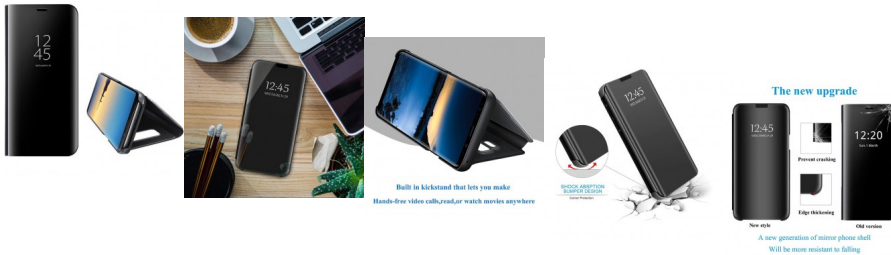

Samsung Galaxy A33 protector Clear View transparente

Samsung Galaxy A33 protector tipo Clear View con vista transparente

Calificación: Sin calificación

Precio

Modificador de variación de precio:

? 8995,00

? 8995,00

? 8995,00

No Disponible
Viene en Camino

[Haga una pregunta sobre este producto](#)

Descripción

Funda de espejo de lujo delgada con tapa que puede ser brillante chapado en espejo de maquillaje. La funda de espejo está hecha de policarbonato duro y piel sintética suave. Diseño único que permite un fácil acceso a todos los botones, controles y puertos sin tener que quitar el teléfono.

Clear Smart View: Cuando se enciende la pantalla, puedes ver la información a través de su funda sin tener que abrirla. La tapa abatible Clear View de 10% perspectiva le permite ver la fecha, hora y tiempo a través de la ventana de visualización.

Función de soporte: con este estuche será más fácil ver una película o vídeo en tu teléfono. Soporte integrado que te permite hacer videollamadas con manos libres, leer o ver películas en cualquier lugar cómodamente.