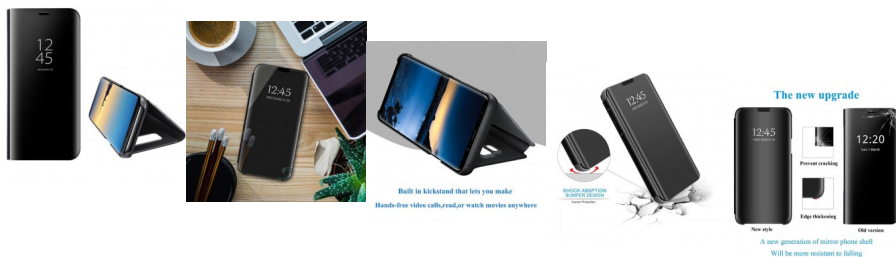

Samsung Galaxy A32 protector Clear View transparente

Samsung Galaxy A32 protector tipo Clear View con vista transparente

Calificación: Sin calificación

Precio

? 8995,00

Agotado

[Haga una pregunta sobre este producto](#)

Descripción

Funda de espejo de lujo delgada con tapa que puede ser brillante chapado en espejo de maquillaje. La funda de espejo está hecha de policarbonato duro y piel sintética suave. Diseño único que permite un fácil acceso a todos los botones, controles y puertos sin tener que quitar el teléfono.

Clear Smart View: Cuando se enciende la pantalla, puedes ver la información a través de su funda sin tener que abrirla. La tapa abatible Clear View de 10% perspectiva le permite ver la fecha, hora y tiempo a través de la ventana de visualización.

Función de soporte: con este estuche será más fácil ver una película o vídeo en tu teléfono. Soporte integrado que te permite hacer

videollamadas con manos libres, leer o ver películas en cualquier lugar cómodamente.