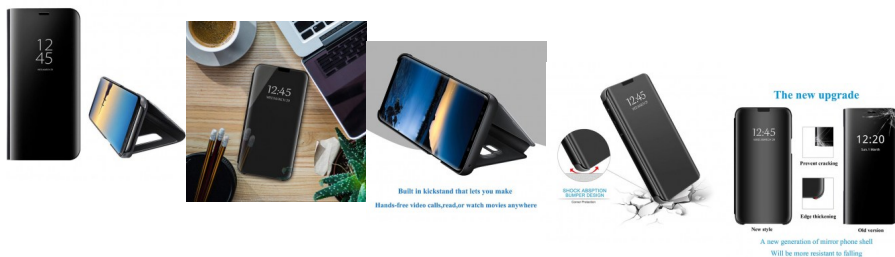

Samsung Galaxy A22 protector Clear View transparente

Samsung Galaxy A22 protector tipo Clear View con vista transparente

Calificación: Sin calificación

Precio

? 8995,00

No Disponible
Viene en Camino

[Haga una pregunta sobre este producto](#)

Descripción

Funda de espejo de lujo delgada con tapa que puede ser brillante chapado en espejo de maquillaje. La funda de espejo está hecha de policarbonato duro y piel sintética suave. Diseño único que permite un fácil acceso a todos los botones, controles y puertos sin tener que quitar el teléfono.

Clear Smart View: Cuando se enciende la pantalla, puedes ver la información a través de su funda sin tener que abrirla. La tapa abatible Clear View de 10% perspectiva le permite ver la fecha, hora y tiempo a través de la ventana de visualización.

Efecto espejo: Funda de lujo con espejo de maquillaje chapado brillante. Las carcasas para niñas con diseño de espejo son nuevas y pueden añadir belleza a tu teléfono y puede ayudarte si necesitas un espejo. Nota: hay protector de pantalla en la funda, por favor, quítalo antes de usar la funda.

Función de soporte: con este estuche será más fácil ver una película o vídeo en tu teléfono. Soporte integrado que te permite hacer