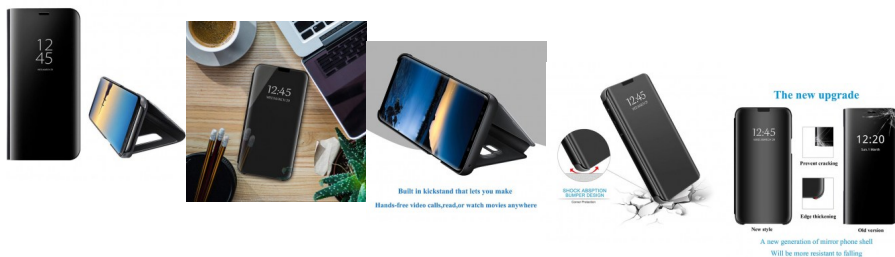

Samsung Galaxy A22 protector Clear View transparente

Samsung Galaxy A22 protector tipo Clear View con vista transparente

Calificación: Sin calificación

Precio

? 8995,00

No Disponible
Viene en Camino

[Haga una pregunta sobre este producto](#)

Descripción

Funda de espejo de lujo delgada con tapa que puede ser brillante chapado en espejo de maquillaje. La funda de espejo está hecha de policarbonato duro y piel sintética suave. Diseño único que permite un fácil acceso a todos los botones, controles y puertos sin tener que quitar el teléfono.

Clear Smart View: Cuando se enciende la pantalla, puedes ver la información a través de su funda sin tener que abrirla. La tapa abatible Clear View de 10% perspectiva le permite ver la fecha, hora y tiempo a través de la ventana de visualización.

Función de soporte: con este estuche será más fácil ver una película o vídeo en tu teléfono. Soporte integrado que te permite hacer

videollamadas con manos libres, leer o ver películas en cualquier lugar cómodamente.