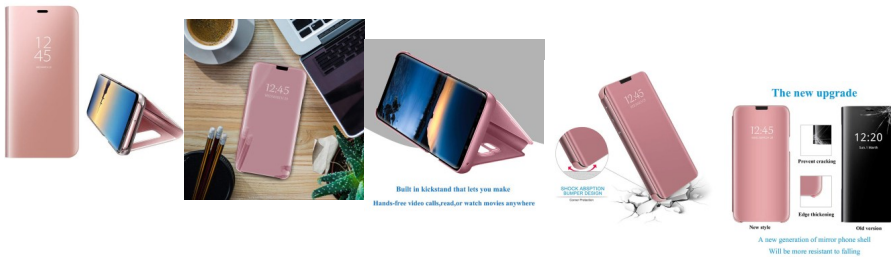

Samsung Galaxy A10 protector Clear View transparente

Samsung Galaxy A10 protector tipo Clear View con vista transparente

Calificación: Sin calificación

Precio

Modificador de variación de precio:

? 9995,00

? 9995,00

? 9995,00

Agotado

[Haga una pregunta sobre este producto](#)

Descripción

Funda de espejo de lujo delgada con tapa que puede ser brillante chapado en espejo de maquillaje. La funda de espejo está hecha de policarbonato duro y piel sintética suave. Diseño único que permite un fácil acceso a todos los botones, controles y puertos sin tener que quitar el teléfono.

Clear Smart View: Cuando se enciende la pantalla, puedes ver la información a través de su funda sin tener que abrirla. La tapa abatible Clear View de 10% perspectiva le permite ver la fecha, hora y tiempo a través de la ventana de visualización.

Efecto espejo: Funda de lujo con espejo de maquillaje chapado brillante. Las carcasas para niñas con diseño de espejo son nuevas y pueden añadir belleza a tu teléfono y puede ayudarte si necesitas un espejo. Nota: hay protector de pantalla en la funda, por favor, quítalo antes de usar la funda.