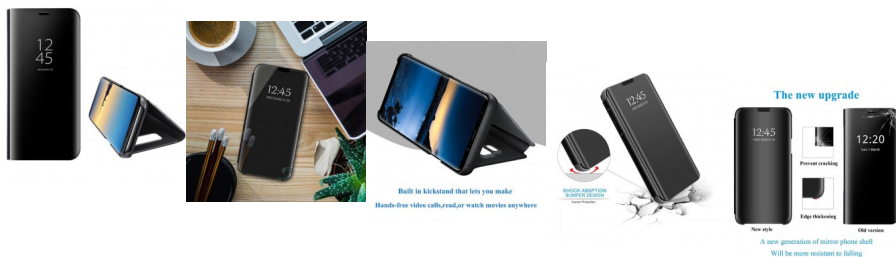

## Poco M4 Pro 5G protector Clear View transparente y espejo

Poco M4 Pro 5G protector Clear View transparente y espejo

Calificación: Sin calificación

**Precio**

Modificador de variación de precio:

? 9995,00

## Descripción

Funda de espejo de lujo delgada con tapa que puede ser brillante chapado en espejo de maquillaje. La funda de espejo está hecha de policarbonato duro y piel sintética suave. Diseño único que permite un fácil acceso a todos los botones, controles y puertos sin tener que quitar el teléfono.