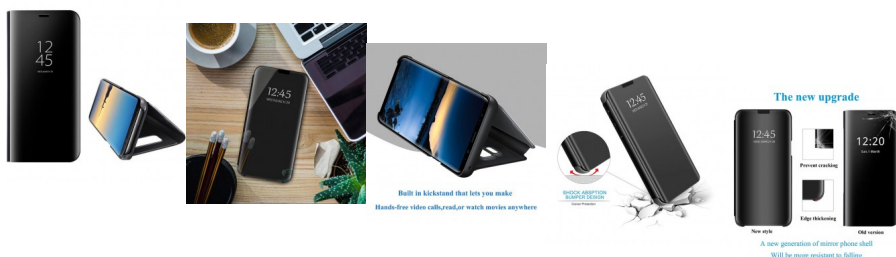

Poco M4 Pro 5G protector Clear View transparente y espejo

Poco M4 Pro 5G protector Clear View transparente y espejo

Calificación: Sin calificación

Precio

? 9995,00

No Disponible
Viene en Camino

[Haga una pregunta sobre este producto](#)

Descripción

Funda de espejo de lujo delgada con tapa que puede ser brillante chapado en espejo de maquillaje. La funda de espejo está hecha de policarbonato duro y piel sintética suave. Diseño único que permite un fácil acceso a todos los botones, controles y puertos sin tener que quitar el teléfono.

Clear Smart View: Cuando se enciende la pantalla, puedes ver la información a través de su funda sin tener que abrirla. La tapa abatible Clear View de 10% perspectiva le permite ver la fecha, hora y tiempo a través de la ventana de visualización.

Función de soporte: con este estuche será más fácil ver una película o vídeo en tu teléfono. Soporte integrado que te permite hacer

videollamadas con manos libres, leer o ver películas en cualquier lugar cómodamente.