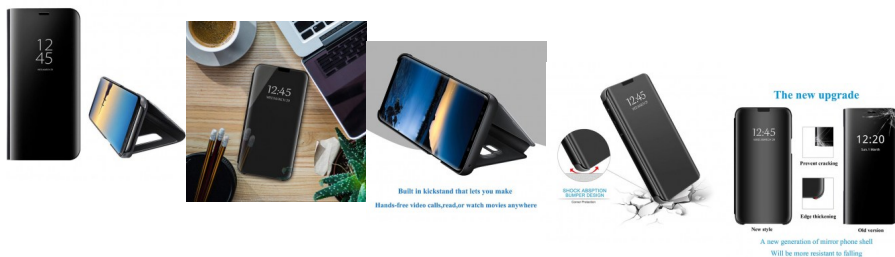

## Redmi 9T protector Clear View transparente y espejo

Redmi 9T protector Clear View transparente y espejo

Calificación: Sin calificación

**Precio**

? 9995,00

**Agotado**

[Haga una pregunta sobre este producto](#)

### Descripción

Funda de espejo de lujo delgada con tapa que puede ser brillante chapado en espejo de maquillaje. La funda de espejo está hecha de policarbonato duro y piel sintética suave. Diseño único que permite un fácil acceso a todos los botones, controles y puertos sin tener que quitar el teléfono.

Clear Smart View: Cuando se enciende la pantalla, puedes ver la información a través de su funda sin tener que abrirla. La tapa abatible Clear View de 10% perspectiva le permite ver la fecha, hora y tiempo a través de la ventana de visualización.