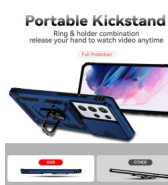

## Samsung Galaxy S22 Ultra estuche antigolpes con cubierta deslizante para cámara

[Haga una pregunta sobre este producto](#)

Descripción

VIDEO

---

DESCRIPCIÓN

---

Protección superior de grado militar: la construcción híbrida de cubierta trasera de policarbonato duro y borde de TPU suave equipado con tecnología de bolsa de aire proporciona protección completa para tu dispositivo.

Recortes precisos: carga precisa y recortes de lente, se adapta a todos los botones, evitando el desmontaje frecuente. Es fácil acceso a todos los botones, altavoces y ranuras de cargador.

Diseño deslizante de lente de cámara: delicada cubierta deslizante de cámara, más alta que la lente elevada, proporcionando protección de lente premium. Los biseles elevados alrededor de la pantalla ayudan a proteger contra arañazos.