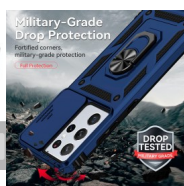

## Samsung Galaxy S22 Ultra estuche antigolpes con cubierta deslizante para cámara

[Haga una pregunta sobre este producto](#)

Descripción

VIDEO

---

DESCRIPCIÓN

---

Protección superior de grado militar: la construcción híbrida de cubierta trasera de policarbonato duro y borde de TPU suave equipado con tecnología de bolsa de aire proporciona protección completa para tu dispositivo.

Recortes precisos: carga precisa y recortes de lente, se adapta a todos los botones, evitando el desmontaje frecuente. Es fácil acceso a todos los botones, altavoces y ranuras de cargador.

Diseño deslizante de lente de cámara: delicada cubierta deslizante de cámara, más alta que la lente elevada, proporcionando protección de lente premium. Los biseles elevados alrededor de la pantalla ayudan a proteger contra arañazos.