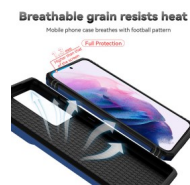

## Samsung Galaxy S22 Ultra estuche antigolpes con cubierta deslizante para cámara

[Haga una pregunta sobre este producto](#)

Descripción

VIDEO

---

DESCRIPCIÓN

---

Protección superior de grado militar: la construcción híbrida de cubierta trasera de policarbonato duro y borde de TPU suave equipado con tecnología de bolsa de aire proporciona protección completa para tu dispositivo.