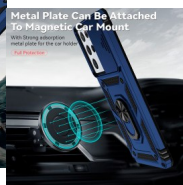

Samsung Galaxy S22 Ultra estuche antigolpes con cubierta deslizante para cámara

Samsung Galaxy S22 Ultra estuche antigolpes con cubierta deslizante para cámara

Calificación: Sin calificación

Precio

Modificador de variación de precio:

? 8995,00

? 8995,00

? 8995,00