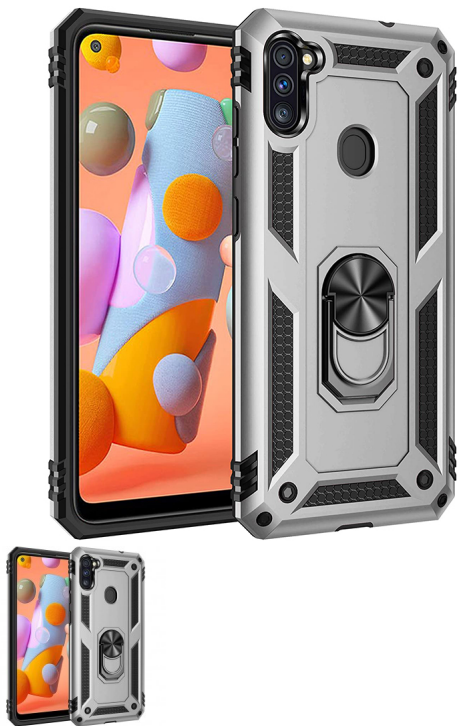

Samsung Galaxy A11 estuche antigolpes con anillo

Samsung Galaxy A11 estuche magnético anti-golpes con anillo giratorio 2 en 1.

Calificación: Sin calificación

Precio

Modificador de variación de precio:

? 6995,00

? 6995,00

? 6995,00

Pronto

[Haga una pregunta sobre este producto](#)

Descripción

Excelente absorción de golpes: el producto adopta el diseño PC + TPU dos en uno, con una carcasa de PC, que es fuerte y duradera y a prueba de choques; forrado con TPU, buena flexibilidad, ajuste apretado, puede reducir efectivamente el desgaste; fuera del uso de recubrimiento de metal para PC resistente al desgaste, se siente bien,

antideslizante, a prueba de sudor, anti huella digital, resistente a la suciedad, fácil de limpiar, suave a largo plazo como nuevo.

Soporte de imán de metal: diseño humanizado, soporte plegado incorporado, el soporte es perfecto para ver películas con manos libres, videos, imágenes, etc. El anillo de metal puede liberar su mano para asegurar un teléfono seguro. El imán puede colocarse en el soporte de navegación cuando conduce un automóvil. Para darle un viaje más seguro y conveniente. (No incluye el soporte de montaje magnético para automóvil).

Ajuste perfecto: acceso a todos los controles y funciones; Recortes perfectos para altavoces, cámara y otros puertos, etc. Fácil de aplicar o apagar.

CARACTERISTICAS

Elegante y Funcional

La mejor resistencia con diseño elegante y funcional