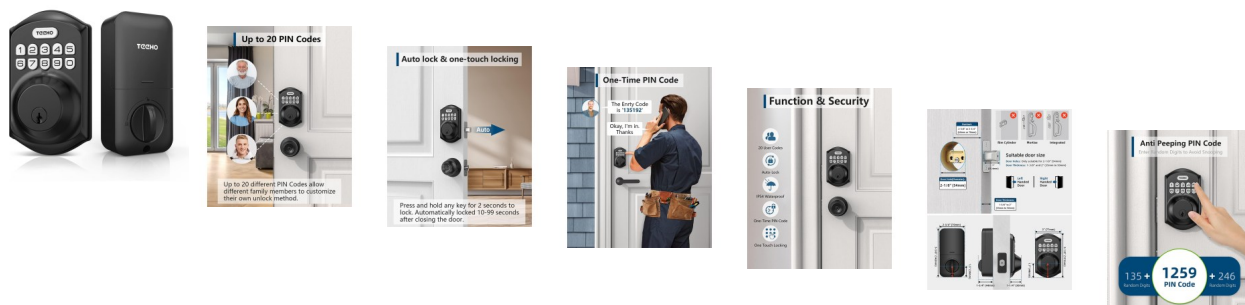

Cerradura de puerta inteligente TEEHO TE001 con teclado en negro

Cerradura de puerta inteligente TEEHO TE001 con teclado en negro

Calificación: Sin calificación

Precio

? 29995,00

No Disponible
Viene en Camino

[Haga una pregunta sobre este producto](#)

Descripción

Entrada de contraseña: este bloqueo de teclado ofrece 20 códigos de acceso para uso familiar y un código temporal para la entrada de invitados de un solo uso.

Código de una sola vez: se puede configurar un código PIN de una sola vez para abrir la puerta y se eliminará automáticamente después de su uso.

Bloqueo inteligente: cuenta con una cerradura de puerta automática que se puede configurar para bloquear en 10-99 segundos y bloqueo automático de un solo toque presionando y manteniendo presionada cualquier tecla en el teclado durante 2 segundos.

Cerrojo de seguridad: proporciona una protección confiable para el hogar con su robusta construcción de aleación de aluminio, resistencia a la

intemperie (IP54), durabilidad, protección de código de usuario antiespías, indicador de batería baja y cilindro de bloqueo sólido. Nuestra cerradura inteligente solo es adecuada para agujeros de puerta de 2-1/8 pulgadas (2.126") y no es compatible con agujeros de puerta de 1.496".