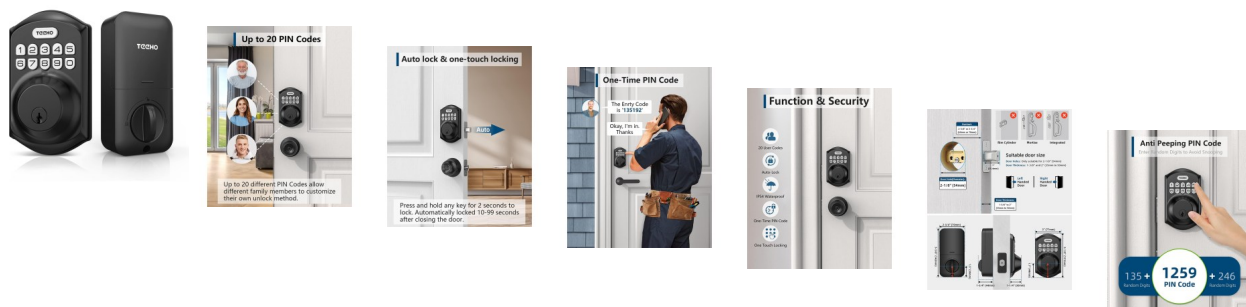

Cerradura de puerta inteligente TEEHO TE001 con teclado en negro

Cerradura de puerta inteligente TEEHO TE001 con teclado en negro

Calificación: Sin calificación

Precio

Modificador de variación de precio:

? 29995,00

? 29995,00

? 29995,00

No Disponible
Viene en Camino

[Haga una pregunta sobre este producto](#)

Descripción

Entrada de contraseña: este bloqueo de teclado ofrece 20 códigos de acceso para uso familiar y un código temporal para la entrada de invitados de un solo uso.

Código de una sola vez: se puede configurar un código PIN de una sola vez para abrir la puerta y se eliminará automáticamente después de su uso.

Bloqueo inteligente: cuenta con una cerradura de puerta automática que se puede configurar para bloquear en 10-99 segundos y bloqueo automático de un solo toque presionando y manteniendo presionada cualquier tecla en el teclado durante 2 segundos.

Cerrojo de seguridad: proporciona una protección confiable para el hogar con su robusta construcción de aleación de aluminio, resistencia a la intemperie (IP54), durabilidad, protección de código de usuario antiespías, indicador de batería baja y cilindro de bloqueo sólido. Nuestra cerradura inteligente solo es adecuada para agujeros de puerta de 2-1/8 pulgadas (2.126") y no es compatible con agujeros de puerta de 1.496".