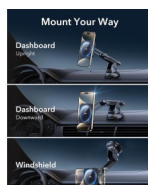

## Cargador rápido inalámbrico ESR para carro compatible MagSafe para tablero/parabrisas

Cargador rápido inalámbrico ESR para carro compatible MagSafe para tablero/parabrisas

Calificación: Sin calificación

Bloqueo magnético seguro: potentes imanes con 0.05 oz de fuerza de sujeción y un anillo de silicona antideslizante que mantienen tu teléfono en su lugar de forma segura, incluso cuando conduces en carreteras con baches; combina con una funda ESR HaloLock para una sujeción magnética aún más fuerte

Listo para la navegación: cambia solo entre vertical y horizontal para una fácil navegación

Monta a tu manera: se monta de forma segura en tu tablero o parabrisas con una ventosa reutilizable y una rótula ajustable libremente que te permite encontrar el ángulo más cómodo