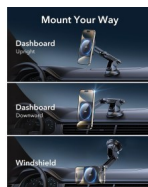

Cargador rápido inalámbrico ESR para carro compatible MagSafe para tablero/parabrisas

Cargador rápido inalámbrico ESR para carro compatible MagSafe para tablero/parabrisas

Calificación: Sin calificación

Listo para la navegación: cambia solo entre vertical y horizontal para una fácil navegación

Monta a tu manera: se monta de forma segura en tu tablero o parabrisas con una ventosa reutilizable y una rótula ajustable libremente que te permite encontrar el ángulo más cómodo