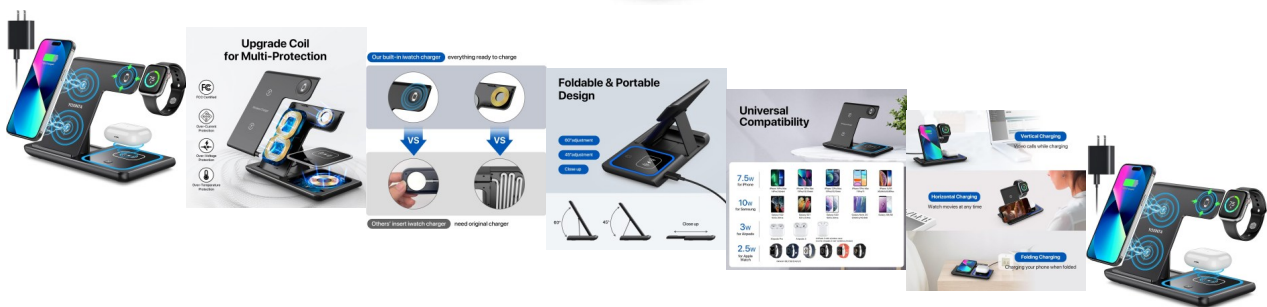

## Cargador inalámbrico Yoxinta rápido 3 en 1 para celulares y dispositivos Apple como Airpods y iWatch

Cargador inalámbrico Yoxinta rápido 3 en 1 para celulares y dispositivos Apple como Airpods y iWatch

Contenido: La caja incluye una estación de carga 3 en 1 para iPhone, un cable de alimentación tipo C, un adaptador de corriente de 18 W y una guía de usuario.