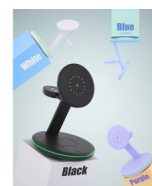

Cargador inalámbrico magnético Mag-Safe 3 en 1 rápido de 15 watts

Cargador inalámbrico magnético Mag-Safe 3 en 1 rápido de 15 watts

Calificación: Sin calificación

Precio

Modificador de variación de precio:

? 27995,00

? 27995,00

? 27995,00

Agotado

[Haga una pregunta sobre este producto](#)

Descripción

Potencia en 1 segundo: la estación de carga inalámbrica PEXXUS emplea tecnología magnética de última generación para lograr una "experiencia de carga a presión". El fuerte magnetismo ofrece fijación automática y alineación correcta cuando tus dispositivos electrónicos se acercan al cargador magnético. Por supuesto, es capaz de sostener tu iPhone horizontal o verticalmente; está bajo tu demanda. Nota: Compatible con dispositivos de carga con funda de teléfono Mag-Safe, pero no compatible con otras fundas de teléfono; para tu mejor experiencia de carga, no sugerimos utilizar fundas de teléfono mientras se carga

Luz indicadora LED inteligente y amigable con el sueño: monitorea el estado de carga directamente a través de la luz LED autosensible y por lo que no más despertar con un teléfono muerto por la mañana; ten la seguridad de que la luz se puede encender/apagar simplemente tocándola, por lo que es amigable con aquellos que sensibles a la luz.

Construye un punto dulce en cualquier lugar: equipado con un diseño ergonómico, crea un cómodo ángulo de visión de 60° para desplazar teléfonos o ver atracones. Y no tienes que recoger tus teléfonos para ver notificaciones con nuestro cargador sentado en la mesita de noche. Con parte inferior antideslizante, el soporte del cargador no se mueve ni se gira al fijar tus dispositivos.